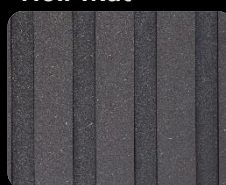

PANNEAUX VIZÜWALL PANELS

Les panneaux VIZÜWALL offrent un look tendance qui améliorera facilement votre espace. Fabriqué au Québec, les panneaux VIZÜWALL permet des options de mise en page illimitées et sont facilement coupés à la taille pour n'importe quelle configuration personnalisée. Adapté à l'installation sur les murs intérieurs ou les plafonds, de nombreuses couleurs et finitions sont disponibles pour compléter n'importe quel décor.

Noyer / MDF Noir

Chêne Blanc

Érable

Noyer / MDF Brut

Noir

MDF Brut

Noir Mat

Panneaux décoratifs en MDF | 1/2" épais | 16" x 96" |
10.67pc par panneaux | Rainures 2"OC | Lattes de 1 1/4"