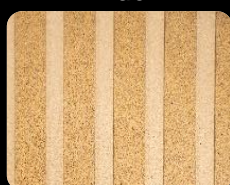

PANNEAUX VIZÜWALL PANELS

Les panneaux VIZÜWALL offrent un look tendance qui améliorera facilement votre espace. Fabriqué au Québec, les panneaux VIZÜWALL permet des options de mise en page illimitées et sont facilement coupés à la taille pour n'importe quelle configuration personnalisée. Adapté à l'installation sur les murs intérieurs ou les plafonds, de nombreuses couleurs et finitions sont disponibles pour compléter n'importe quel décor.

Noyer / MDF Noir

Chêne Blanc

Érable

Noyer / MDF Brut

Noir

MDF Brut

Noir Mat

Panneaux décoratifs en MDF | 1/2" épais | 16" x 96" |
10.67pc par panneaux | Rainures 2"OC | Lattes de 1 1/4"