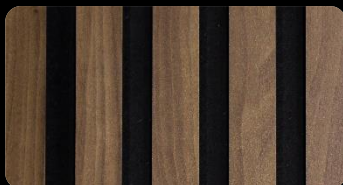

PANNEAUX VIZÜWALL PANELS

Les panneaux VIZÜWALL offrent un look tendance qui améliorera facilement votre espace. Fabriqué au Québec, les panneaux VIZÜWALL permet des options de mise en page illimitées et sont facilement coupés à la taille pour n'importe quelle configuration personnalisée. Adapté à l'installation sur les murs intérieurs ou les plafonds, de nombreuses couleurs et finitions sont disponibles pour compléter n'importe quel décor.

Noyer / MDF Noir

Chêne Blanc

Érable

Noyer / MDF Brut

Noir

MDF Brut

Noir Mat

Panneaux décoratifs en MDF | 1/2" épais | 16" x 96" |
10.67pc par panneaux | Rainures 2"OC | Lattes de 1 1/4"