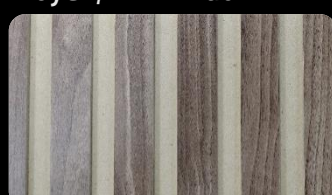

PANNEAUX VIZÜWALL PANELS

Les panneaux VIZÜWALL offrent un look tendance qui améliorera facilement votre espace. Fabriqué au Québec, les panneaux VIZÜWALL permet des options de mise en page illimitées et sont facilement coupés à la taille pour n'importe quelle configuration personnalisée. Adapté à l'installation sur les murs intérieurs ou les plafonds, de nombreuses couleurs et finitions sont disponibles pour compléter n'importe quel décor.

Noyer / MDF Noir

Chêne Blanc

Érable

Noyer / MDF Brut

Noir

MDF Brut

Noir Mat

Panneaux décoratifs en MDF | 1/2" épais | 16" x 96" |
10.67pc par panneaux | Rainures 2"OC | Lattes de 1 1/4"